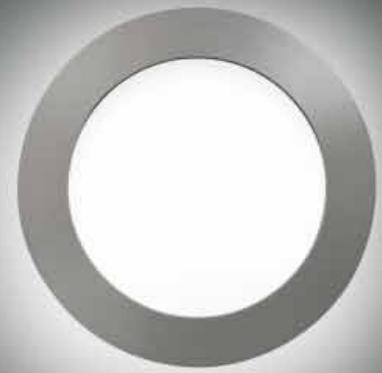

8604-30.

6 1/4"

mini

8606-30.

Ø 6 3/4"

mini

8604-30.

Mini Sandwich
Design by Proli Diffusion Studio.

® THE ORIGINAL

Satin stainless steel.
Optical glass diffuser.

mini	
<p>8604-30. 1 x T-4 GY6.35 120V 50W Max.</p>	
mini	
<p>8606-30. 1 x T-4 GY6.35 120V 50W Max.</p>	

SANDWICH. Family
Pages: A-40. B-40. C-40. D-44. E-44. F-109. G-109.